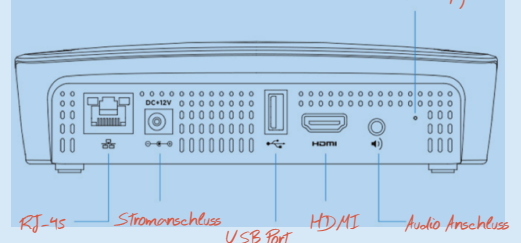

TECHNISCHE SPEZIFIKATIONEN

Betriebssystem	Windows 7, 8, 8.1, 10 oder neuer Mac OS X, 10.9 oder neuer Android 4.0 oder neuer, iOS 9 oder neuer (Erweiterte Arbeitsoberfläche für Windows und Mac verfügbar)
Support für native Branchen-Standards	Apple AirPlay / Google Chromecast
Video Output	1 x HDMI
Bildrate	Bis zu 30 fps
Auflösung	Bis zu 1080p
Quellen, die simultan auf dem Bildschirm angezeigt werden können	4 (Dynamisches Auto-Layout)
Mögliche simultane Anschlüsse	32
Audio	Via HDMI, analog via Audio Anschluss 3.5mm
Authentifizierungs-Protokoll	WPA-PSK, WPA/WPA2-PSK
Protokoll für die drahtlose Übertragung	2.4 GHz / 5 GHz (ac)
Reichweite	Bis zu 30m
Frequenzbereich	2.4 GHz und 5 GHz
Anschlüsse	1 x Ethernet LAN 1 x (Rückseite) + 1 x (Vorderseite) USB
Zertifizierungen	FCC/CE/IC/C-TICK/SRRC/NCC
Garantie	2 Jahre (Verlängerung möglich)
Größe	169.87 x 129.19 x 45.52 mm
Stromversorgung	Externer Netzadapter (DC 12V/2A), Power Over Ethernet

USB Port

Vorderseite: Stand-by-Knopf und LED

RÜCKSEITE:

Reset-Knopf

RJ-45

Stromanschluss

USB Port

HDMI