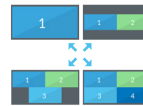

Technische Highlights

Beschreibung aller Eigenschaften auf wepresentwifi.com

On-Screen Benutzervorschau

Zeigt Thumbnails (Miniaturansicht) aller angeschlossenen Geräte als Adhoc-Vorschau.

Dynamischer Bildschirmaufbau