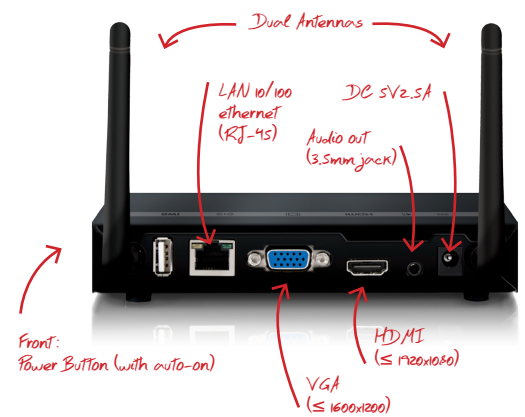

Vierfach Bildschirm

Ermöglicht es bis zu 4 Benutzern zur gleichen Zeit auf einem Bildschirm zu präsentieren und in Echtzeit zusammenzuarbeiten.

64-Benutzerwarteschlange

Bis zu 64 Benutzer können sich mit dem wePresent Gateway verbinden und zusammenarbeiten.

Netzwerk

Wenn wePresent mit Ihrem Kabelgebundenen Netzwerk verbunden ist, können Benutzer präsentieren und zur gleichen Zeit das Internet verwenden.

SidePad Mobile Steuerung

Verwandeln Sie ein Handy, oder Tablet in eine Fernbedienung für Mac oder PC.

30fps

wePresent erlaubt die Wiedergabe von Videos bis zu 30-frames-per-second für flüssige Videowiedergabe.

See all features on reverse

SPECIFICATIONS

Standards	IEEE 802.11b/g/n 2.4GHz IEEE 802.3 (10BASE-T), IEEE8023u (100BASE-TX)
Security	IEEE Standard 64/128 bit WEP/WPA/WPA2-PSK
Management	Web-Based ADMIN Panel Configuration
Supported Output Resolution	VGA: SVGA (800x600)/ XGA (1024x768)/ WXGA (1280x768)/ WXGA (1280x800)/ WXGA (1360x768)/ WXGA+(1440x990)/ UXGA (1600x1200)/ FHD(1920 x1080) HDMI: HD720p (1280x720)/ FHD1080i (1920x1080)/ FHD1080p (1920x1080)
Supported Operation System	Windows 7/8, Mac OS X 10.7./10.8./10.9/10.10 MirrorOp Presenter: Android 4.0 and above, iOS 4.2 and above MirrorOp Sender for Galaxy: Android 4.0 and above
Power	External power adaptor DC 5V 2.6A, Power Over Ethernet
Interfaces	15Pin VGA, HDMI, RJ-45, USB2.0 x 3, Power Button, Reset Button, Stereo Phone Jack
Certificate	FCC/ CE