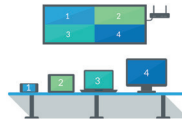

Vierfach Bildschirm

Ermöglicht es bis zu 4 Benutzern zur gleichen Zeit auf einem Bildschirm zu präsentieren und in Echtzeit zusammenzuarbeiten.

64-Benutzerwarteschlange

Bis zu 64 Benutzer können sich mit dem wePresent Gateway verbinden und zusammenarbeiten.

Netzwerk

Wenn wePresent mit Ihrem Kabelgebundenen Netzwerk verbunden ist, können Benutzer präsentieren und zur gleichen Zeit das Internet verwenden.

SidePad Mobile Steuerung

Verwandeln Sie ein Handy, oder Tablet in eine Fernbedienung für Mac oder PC.

30fps

wePresent erlaubt die Wiedergabe von Videos bis zu 30-frames-per-second für flüssige Videowiedergabe.

See all features on reverse

SPECIFICATIONS

Standards	IEEE 802.11b/g/n 2.4GHz IEEE 802.3 (10BASE-T), IEEE8023u (100BASE-TX)
Security	IEEE Standard 64/128 bit WEP/WPA/WPA2-PSK
Management	Web-Based ADMIN Panel Configuration
Supported Output Resolution	VGA: SVGA (800x600)/ XGA (1024x768)/ WXGA (1280x768)/ WXGA (1280x800)/ WXGA (1360x768)/ WXGA+(1440x990)/ UXGA (1600x1200)/ FHD(1920 x1080) HDMI: HD720p (1280x720)/ FHD1080i (1920x1080)/ FHD1080p (1920x1080)
Supported Operation System	Windows 7/8, Mac OS X 10.7./10.8./10.9/10.10 MirrorOp Presenter: Android 4.0 and above, iOS 4.2 and above MirrorOp Sender for Galaxy: Android 4.0 and above
Power	External power adaptor DC 5V 2.6A, Power Over Ethernet
Interfaces	15Pin VGA, HDMI, RJ-45, USB2.0 x 3, Power Button, Reset Button, Stereo Phone Jack
Certificate	FCC/ CE