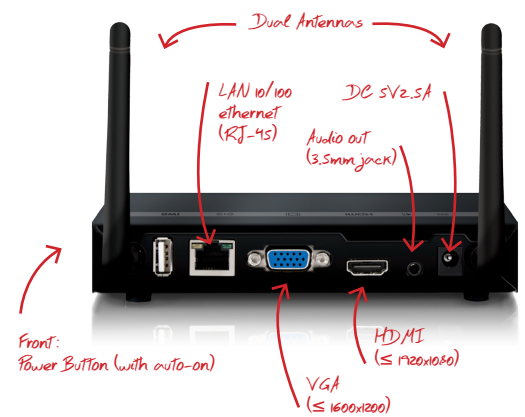

Quadrante Display

Consente agli utenti di proiettare fino a 4 dispositivi sullo schermo allo stesso tempo, e senza fili che collaborano in tempo reale.

Coda 64-User

Fino a 64 utenti possono connettersi al gateway wePresent rendendola una vera esperienza di collaborazione.

Porta LAN

Se wePresent è cablato alla tua rete, gli utenti possono connettersi alla rete come al solito con la modalità wireless presente e mantenere Internet.

SidePad Mobile Control

Trasforma un telefono cellulare o un tablet in un telecomando remoto per qualsiasi proiezione da Mac o PC.

30fps

wePresent permette la duplicazione dello schermo fino a 30 fotogrammi al secondo per riproduzione video.

See all features on reverse

SPECIFICATIONS

Standards	IEEE 802.11b/g/n 2.4GHz IEEE 802.3 (10BASE-T), IEEE8023u (100BASE-TX)
Security	IEEE Standard 64/128 bit WEP/WPA/WPA2-PSK
Management	Web-Based ADMIN Panel Configuration
Supported Output Resolution	VGA: SVGA (800x600)/ XGA (1024x768)/ WXGA (1280x768)/ WXGA (1280x800)/ WXGA (1360x768)/ WXGA+(1440x990)/ UXGA (1600x1200)/ FHD(1920 x1080) HDMI: HD720p (1280x720)/ FHD1080i (1920x1080)/ FHD1080p (1920x1080)
Supported Operation System	Windows 7/8, Mac OS X 10.7./10.8./10.9/10.10 MirrorOp Presenter: Android 4.0 and above, iOS 4.2 and above MirrorOp Sender for Galaxy: Android 4.0 and above
Power	External power adaptor DC 5V 2.6A, Power Over Ethernet
Interfaces	15Pin VGA, HDMI, RJ-45, USB2.0 x 3, Power Button, Reset Button, Stereo Phone Jack
Certificate	FCC/ CE

MirrorOp Sender (for Galaxy)

Rispecchia completamente il contenuto da dispositivi Galaxy al tuo display per presentazioni wireless (BYOD).

MirrorOp Presenter (for iOS and Android)

In modalità wireless presenta documenti, foto, video, pagine web ed oggetti 3D dai vostri dispositivi iOS al vostro schermo.