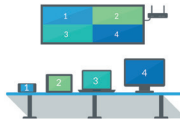

Quadrante Display

Consente agli utenti di proiettare fino a 4 dispositivi sullo schermo allo stesso tempo, e senza fili che collaborano in tempo reale.

Coda 64-User

Fino a 64 utenti possono connettersi al gateway wePresent rendendola una vera esperienza di collaborazione.

Porta LAN

Se wePresent è cablato alla tua rete, gli utenti possono connettersi alla rete come al solito con la modalità wireless presente e mantenere Internet.

SidePad Mobile Control

Trasforma un telefono cellulare o un tablet in un telecomando remoto per qualsiasi proiezione da Mac o PC.

30fps

wePresent permette la duplicazione dello schermo fino a 30 fotogrammi al secondo per riproduzione video.

See all features on reverse

SPECIFICATIONS

Standards	IEEE 802.11b/g/n 2.4GHz IEEE 802.3 (10BASE-T), IEEE8023u (100BASE-TX)
Security	IEEE Standard 64/128 bit WEP/WPA/WPA2-PSK
Management	Web-Based ADMIN Panel Configuration
Supported Output Resolution	VGA: SVGA (800x600)/ XGA (1024x768)/ WXGA (1280x768)/ WXGA (1280x800)/ WXGA (1360x768)/ WXGA+(1440x990)/ UXGA (1600x1200)/ FHD(1920 x1080) HDMI: HD720p (1280x720)/ FHD1080i (1920x1080)/ FHD1080p (1920x1080)
Supported Operation System	Windows 7/8, Mac OS X 10.7./10.8./10.9/10.10 MirrorOp Presenter: Android 4.0 and above, iOS 4.2 and above MirrorOp Sender for Galaxy: Android 4.0 and above
Power	External power adaptor DC 5V 2.6A, Power Over Ethernet
Interfaces	15Pin VGA, HDMI, RJ-45, USB2.0 x 3, Power Button, Reset Button, Stereo Phone Jack
Certificate	FCC/ CE

MirrorOp Sender (for Galaxy)

Rispecchia completamente il contenuto da dispositivi Galaxy al tuo display per presentazioni wireless (BYOD).

MirrorOp Presenter (for iOS and Android)

In modalità wireless presenta documenti, foto, video, pagine web ed oggetti 3D dai vostri dispositivi iOS al vostro schermo.