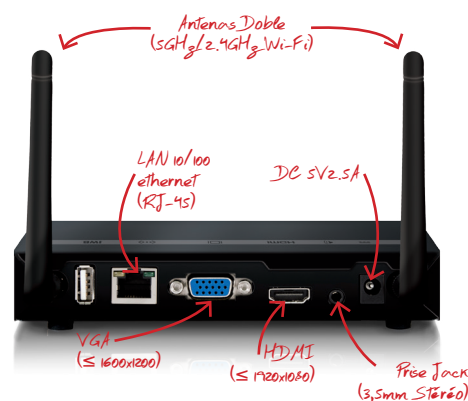

Compatible avec AirPlay

Partage des contenus audio/vidéo depuis n'importe quel terminal iOS, utilisant le protocole natif Apple AirPlay.

Personnaliser l'Écran de Démarrage

Personnaliser l'écran de démarrage du système à vos couleurs.

Point d'Accès Sans Fil

Diffuser le signal SSID avec un réseau WiFi en 2.4 ou 5 GHz pour votre équipe, auquel vos invités pourront également se connecter.

Jeton USB Accès Invité

Permet aux utilisateurs de se connecter au système de présentation sans fil en moins de 5 secondes, sans avoir à installer de logiciel sur leur ordinateur.

SPÉCIFICATIONS

Processeur	800MHz	
Normes	IEEE 802.11 a/b/g/n 5GHz/2.4GHz (sélectif) IEEE 802.3 (10BASE-T), IEEE8023u (100BASE-TX)	
Sécurité	IEEE Standard 64/128 bit WEP/WPA/WPA2-PSK	
Gestion	Configuration basée sur le Web, SNMP V2	
Résolution de Sortie (VGA)	SVGA (800x600), XGA (1024x768), WXGA (1280x768), WXGA (1280x800), WXGA (1360x768), WXGA+ (1440x900), UXGA (1600x1200)	
Résolution de Sortie (HDMI)	720p (1280x720), 1080i (1920x1080), 1080p (1920x1080)	
Systèmes d'exploitation Windows pris en charge	Windows 7,8,10 (Windows RT n'est pas inclus)	
Systèmes d'Exploitation OS X	Mac OSX 10.9 et au-delà	
Systèmes d'exploitation Mobiles	Android 4.1 et au-delà iOS 4.2 et au-delà	
Alimentation	Adaptateur d'alimentation externe (DC 5V 2.6A)	
Interfaces	15-Pol VGA HDMI RJ-45	USB 2.0 (x3) Bouton Reset Prise Jack Stéréo
Certificat	FCC / CE	

MirrorOp Presenter

Affichez du contenu d'un appareil Android sur votre écran, sans fil. Projetez des documents, photos, vidéos, pages web et objets en 3D depuis les terminaux mobiles iOS.

Windows Support

Mac Support

iOS Support

Android Support