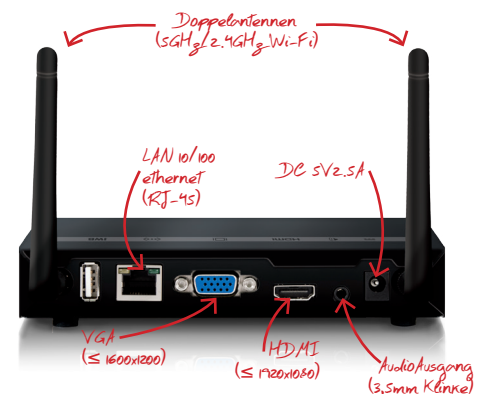

MirrorOp Presenter

Spiegeln Sie kabellos Ihren Bildschirm von Ihrem Android-Gerät. Präsentieren Sie Dokumente, Fotos, Videos, Webseiten und 3D-Objekte von iOS-Geräten.

Windows Support

Mac Support

iOS Support

Android Support