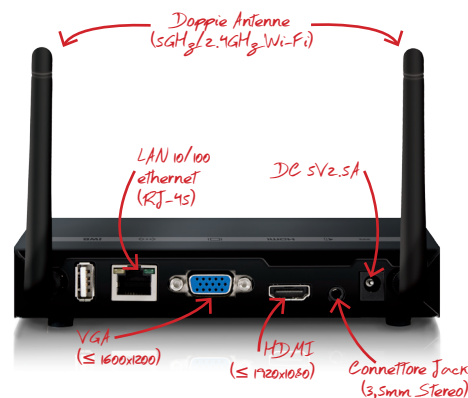

È possibile personalizzare la schermata iniziale secondo l'immagine coordinata della propria azienda o Istituto.

Punto de Acceso Inalámbrico

Trasmite un segnale wireless SSID da 2,4 o 5 GHz per il tuo team o i tuoi ospiti a cui connettersi.

Accesso Guest USB

Consente agli utenti di presentare senza installare alcun software sul proprio computer in soli 5 secondi.

SPECIFICHE

Processore	800MHz
Normas	IEEE 802.11 a/b/g/n 5GHz/2.4GHz (selectivo) IEEE 802.3 (10BASE-T), IEEE8023u (100BASE-TX)
Sicurezza	IEEE Standard 64/128 bit WEP/WPA/WPA2-PSK
Gestione	Configurazione basata sul web, SNMP V2
Uscita Risoluzione (VGA)	SVGA (800x600), XGA (1024x768), WXGA (1280x768), WXGA (1280x800), WXGA (1360x768), WXGA+ (1440x900), UXGA (1600x1200)
Uscita Risoluzione (HDMI)	720p (1280x720), 1080i (1920x1080), 1080p (1920x1080)
Sistema operativo supportato Windows	Windows 7,8,10 (Windows RT non è incluso)
Sistema Operativo Supportato OS X	Mac OSX 10.9 e superiore
Sistema Operativo Supportato móviles	Android 4.1 e superiore iOS 4.2 e superiore
Alimentazione	External power adapter (DC 5V 2.6A)
Interfacce Integrata	15-Pol VGA USB 2.0 (x3) HDMI Bottone di Riavvio RJ-45 Connettore Jack Stero
Certificato	FCC / CE