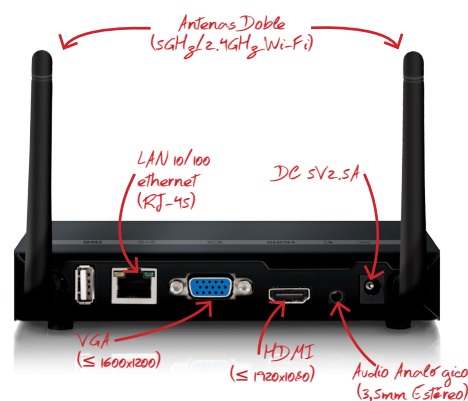

Comparte contenido audio/ video desde un dispositivo iOS, utilizando el protocolo nativo AirPlay de Apple.

Pantalla de Inicio Personalizada

Permite integrar la identidad visual y marca de su organización personalizando la pantalla de inicio de sus unidades de presentación.

Punto de Acceso Inalámbrico

Transmite una señal adicional SSID inalámbrica de 2,4 o 5 GHz para que su equipo o sus invitados se conecten.

Acceso USB para Invitados

Permite a los usuarios presentar sin instalar ningún software en su computadora en menos de 5 segundos.

ESPECIFICACIONES

Procesador	800MHz
Normas	IEEE 802.11 a/b/g/n 5GHz/2.4GHz (selectivo) IEEE 802.3 (10BASE-T), IEEE8023u (100BASE-TX)
Seguridad	IEEE Standard 64/128 bit WEP/WPA/WPA2-PSK
Gestión	Configuración basada en web, SNMP V2
Resoluciones de Salida (VGA)	SVGA (800x600), XGA (1024x768), WXGA (1280x768), WXGA (1280x800), WXGA (1360x768), WXGA+ (1440x900), UXGA (1600x1200)
Resoluciones de Salida (HDMI)	720p (1280x720), 1080i (1920x1080), 1080p (1920x1080)
Soporte de Sistemas Operativos Windows	Windows 7,8,10 (Windows RT no está incluido)
Soporte de Sistemas operativos OS X	Mac OSX 10.9 y superior
Soporte de Sistemas operativos móviles	Android 4.1 y superior iOS 4.2 y superior
Energía	External power adapter (DC 5V 2.6A)
Interfaces Integradas	15-Pol VGA HDMI RJ-45 USB 2.0 (x3) Botón de Reinicio Audio Analógico Estéreo
Certificados	FCC / CE

MirrorOp Presenter

Inalámbricamente duplica tu pantalla desde un dispositivo Android. Presenta documentos, fotos, videos, páginas web y objetos en 3D desde dispositivos iOS.

Windows Support

Mac Support

iOS Support

Android Support