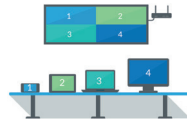

Visualización por cuadrantes

Permite a los usuarios proyectar hasta 4 dispositivos en pantalla al mismo tiempo y colaborar en tiempo real de forma inalámbrica.

Cola de 64 Usuarios

Se podrán conectar hasta 64 usuarios a la pasarela wePresent convirtiéndola en una verdadera experiencia de colaboración.

Puerto LAN

Si wePresent está cableado a su red, los usuarios pueden conectarse a su red en la forma habitual, sin necesidad de WIFI y, a pesar de ello, proporcionando acceso a internet.

Control Móvil SidePad