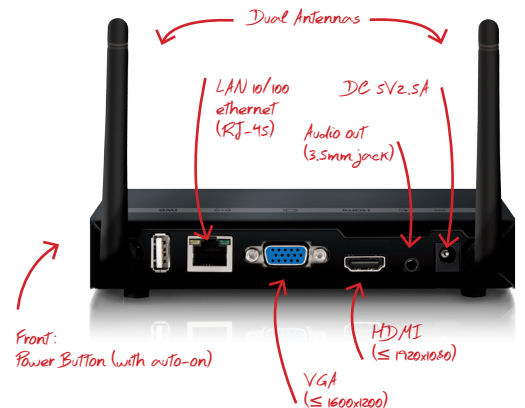

Puerto LAN

Si wePresent está cableado a su red, los usuarios pueden conectarse a su red en la forma habitual, sin necesidad de WIFI y, a pesar de ello, proporcionando acceso a internet.

Control Móvil SidePad

See all features on reverse

SPECIFICATIONS

Standards	IEEE 802.11b/g/n 2.4GHz IEEE 802.3 (10BASE-T), IEEE8023u (100BASE-TX)
Security	IEEE Standard 64/128 bit WEP/WPA/WPA2-PSK
Management	Web-Based ADMIN Panel Configuration
Supported Output Resolution	VGA: SVGA (800x600)/ XGA (1024x768)/ WXGA (1280x768)/ WXGA (1280x800)/ WXGA (1360x768)/ WXGA+(1440x990)/ UXGA (1600x1200)/ FHD(1920 x1080) HDMI: HD720p (1280x720)/ FHD1080i (1920x1080)/ FHD1080p (1920x1080)
Supported Operation System	Windows 7/8, Mac OS X 10.7./10.8./10.9/10.10 MirrorOp Presenter: Android 4.0 and above, iOS 4.2 and above MirrorOp Sender for Galaxy: Android 4.0 and above
Power	External power adaptor DC 5V 2.6A, Power Over Ethernet
Interfaces	15Pin VGA, HDMI, RJ-45, USB2.0 x 3, Power Button, Reset Button, Stereo Phone Jack
Certificate	FCC/ CE