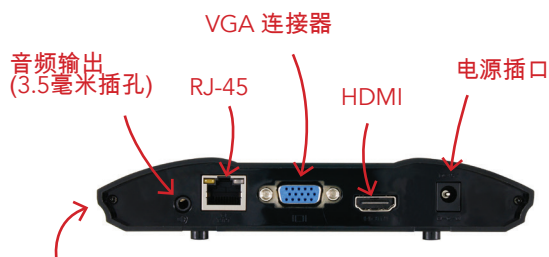

跨平台
Windows系统。Macbooks系统。iOS系统。Android系统。笔记本系统。通通能无限连接。有了wePresent, BYOD 能符合无线投影。

触摸屏控制 (单和多点触摸)
可以通过触摸屏的USB装置控制和操作的演示文稿。

64-用户的队列
多达64个用户可以连接到wePresent的网关，使它成为一个真正的合作体验。

教师/主持人控制
允许指定的主持人选择和控制的设备队列将显示在屏幕。

规格说明

处理器	800GHz
标准	IEEE802.3 (10BASE-T) / IEEE 802.3u (100BASE-TX)
协议	TCP/IP, SNMP
IP配置	自动: DHCP, 手动: 静态 IP 地址
安防系统	AES 128位 数据加密, HTTPS 加密
管理系统	基于网络配置, SNMP V3
支持输出分辨率	VGA: SVGA (800x600)/ XGA (1024x768)/ WXGA (1280x768)/ WXGA (1280x800)/ WXGA (1360x768)/ WXGA+(1440x900)/ UXGA (1600x1200) HDMI: HD720p (1280x720)/ FHD1080i (1920x1080)/ FHD1080p (1920x1080)
支持操作系统	Windows 7/8/10 Mac OS X 10.9/10.10 Android 4 和以上 (MirrorOp 主持人, MirrorOp 给星系的发送者) iOS 7 和以上 (MirrorOP 主持人, iOS AirPlay) Chromebook笔记本。(MirrorOp 给Chromebook笔记本的发送者)
电源	外部电源适配器 DC 5V 2.6A
界面	15Pin VGA, HDMI, RJ-45, USB2.0 x 2, LED 电源按钮, 复位按钮, 立体声耳机插孔
机械	外形尺寸: 159(宽) x 91(长) x 29.9(高) 毫米, 重量: 275克
证书	FCC/ CE
保证	两年