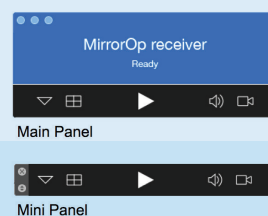

正面: 电源按钮 (带自动开启), 给 AirPad的USB端口, 蓝牙鼠标, 或其他HID设备

给Windows和MAC的新 MirrorOp 软件。