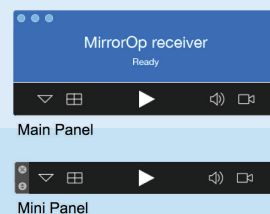

适用于 Windows 和 Mac 的新 MirrorOp 软件。